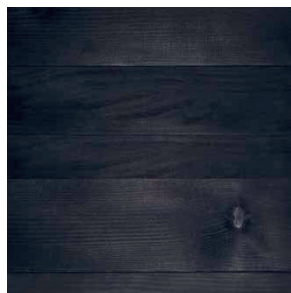

- DESIGN ET INTEMPOREL -
DÉCOUVREZ NOTRE BARDAGE NOIR

Pose horizontale ou verticale
Teinte : NOIRE MATE AUTHENTIQUE

Nous vous proposons ce bardage en profil losange ou rectangle Teinte – Noire Mate Authentique

Horizontal

21 x 65 mm, longueur 4,0 m

Vertical

21 x 65 mm, longueur 3,3 m

LES AVANTAGES DE NOTRE BARDAGE

Il convient tant pour les surfaces exposées aux intempéries que pour les surfaces protégées !

- Authentique - couleur mate ! Le caractère naturel du bois est conservé.
- Non filmogène, pas d'écaillage possible.
- Résistant, entretien et rénovation facile.