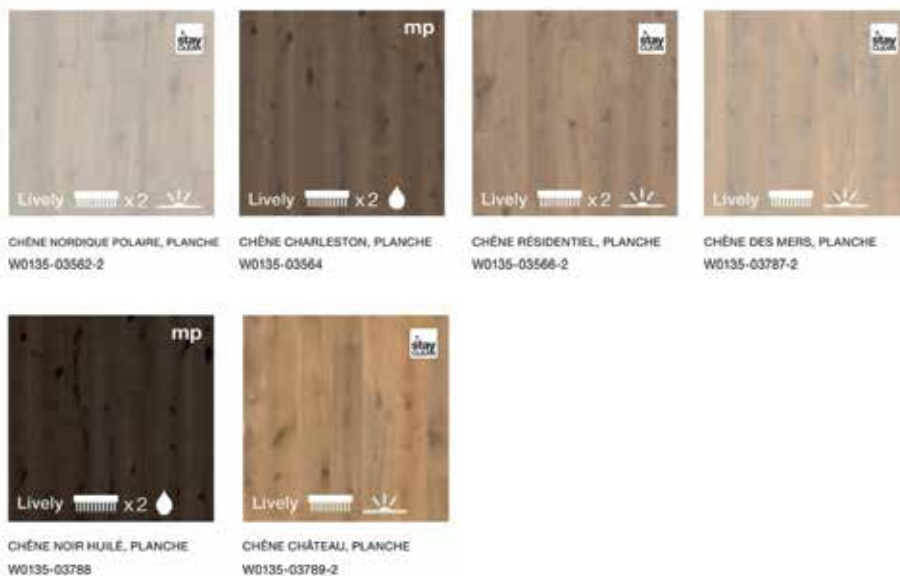

TEINTES:

✓ LANGELAND - 2400 X 260 | 4 CHANFREINS