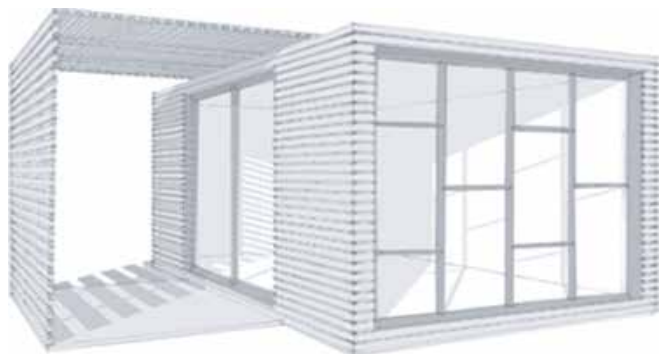

TEINTES:

✓ NATUREL & COULEURS DE BASE

✓ AUTRES COULEURS - LARGE GAMME

BERTRAND MAROT
FONDATEUR BELODGE
INGÉNIEUR INDUSTRIEL EN CONSTRUCTION

+32(0)470/200 910
BERTRAND.MAROT@BELODGE.BE
WWW.BELODGE.BE
N°TVA: BE0664958556
MARCHE-EN-FAMENNE